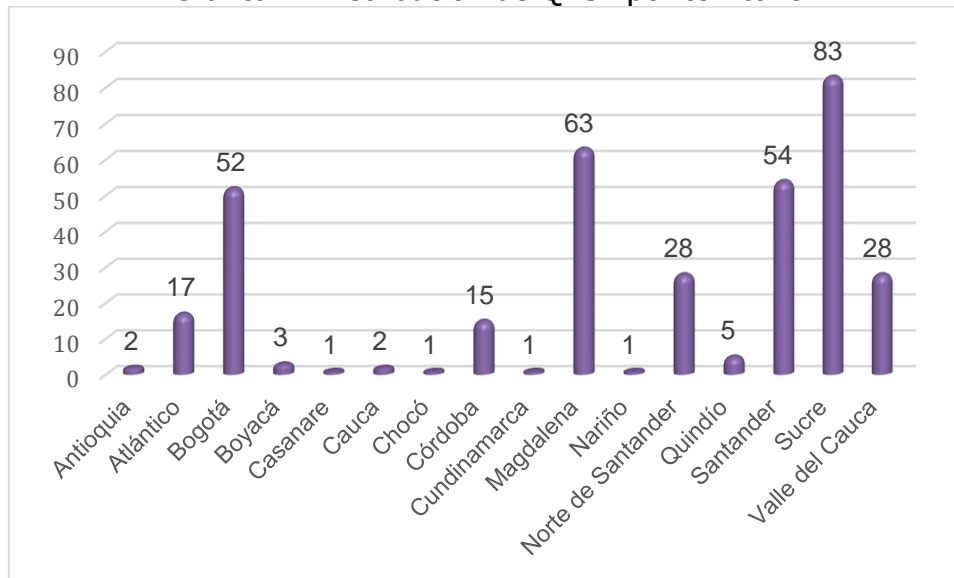

Gráfica 2: Distribución de QRSF por territorio

Motivos de las quejas y sugerencias

Durante el segundo trimestre de 2019 los usuarios presentaron 4 quejas y 1 sugerencia, en donde uno de los temas en común es la inadecuada atención en dos PAS de la zona norte de Colombia.

El motivo detallado se ve en la siguiente tabla.

Tabla 1: Motivos de las quejas y sugerencias presentadas en la SSPD durante el segundo trimestre 2019

Radicado	Tipo	Dependencia	Motivo
20195290404222	Queja	Dirección Territorial Norte	Mala atención en PAS Santa Marta
20198200722772	Sugerencia	Dirección Territorial Norte	Capacitar a los gestores del PAS de Santa Marta
20198200630662	Queja	Dirección Territorial Norte	Mala atención en PAS Barranquilla, se atendió primero al que llegó después
20198200630692	Queja	Dirección Territorial Norte	Mala atención en PAS Barranquilla, demora en cada turno o atención
20195290604612	Queja	Dirección Territorial Occidente	No se atienden pretensiones del usuario

Las quejas y sugerencias presentadas ante la Superservicios fueron atendidas por las dependencias de competencia, analizando cada una, de tal manera que de ser necesario