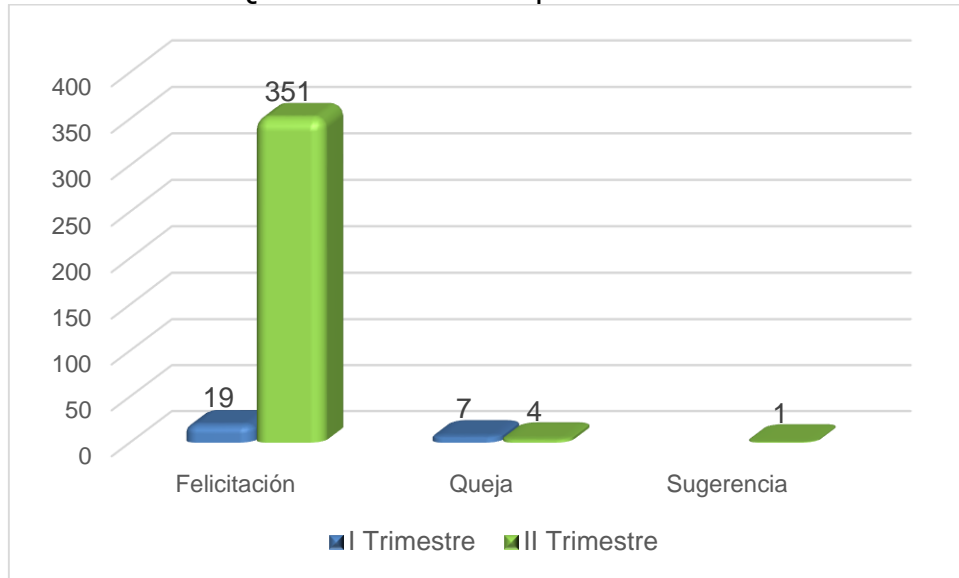

Canal de recepción

El 96.9% de las QRSF recibidas en el segundo trimestre de 2019 se realizó a través de la herramienta digital Te Resuelvo, el 2.2% de manera presencial, el 0.6% por correo electrónico y el 0.3% en las atenciones personalizadas.

Te Resuelvo ha permitido que los usuarios se contacten con la Superservicios de manera más fácil e inmediata, ya que desde cualquier dispositivo con acceso a internet se puede radicar una QRSF.

Gráfica 3: Canal de recepción de las QRSF primer trimestre 2019

Datos comparativos

A continuación se refleja de manera comparativa la cantidad de QRSF que se han recibido en la Superservicios durante los dos primeros trimestres de la vigencia 2019.

Gráfica 4: QRSF recibidas en el primer semestre de 2019