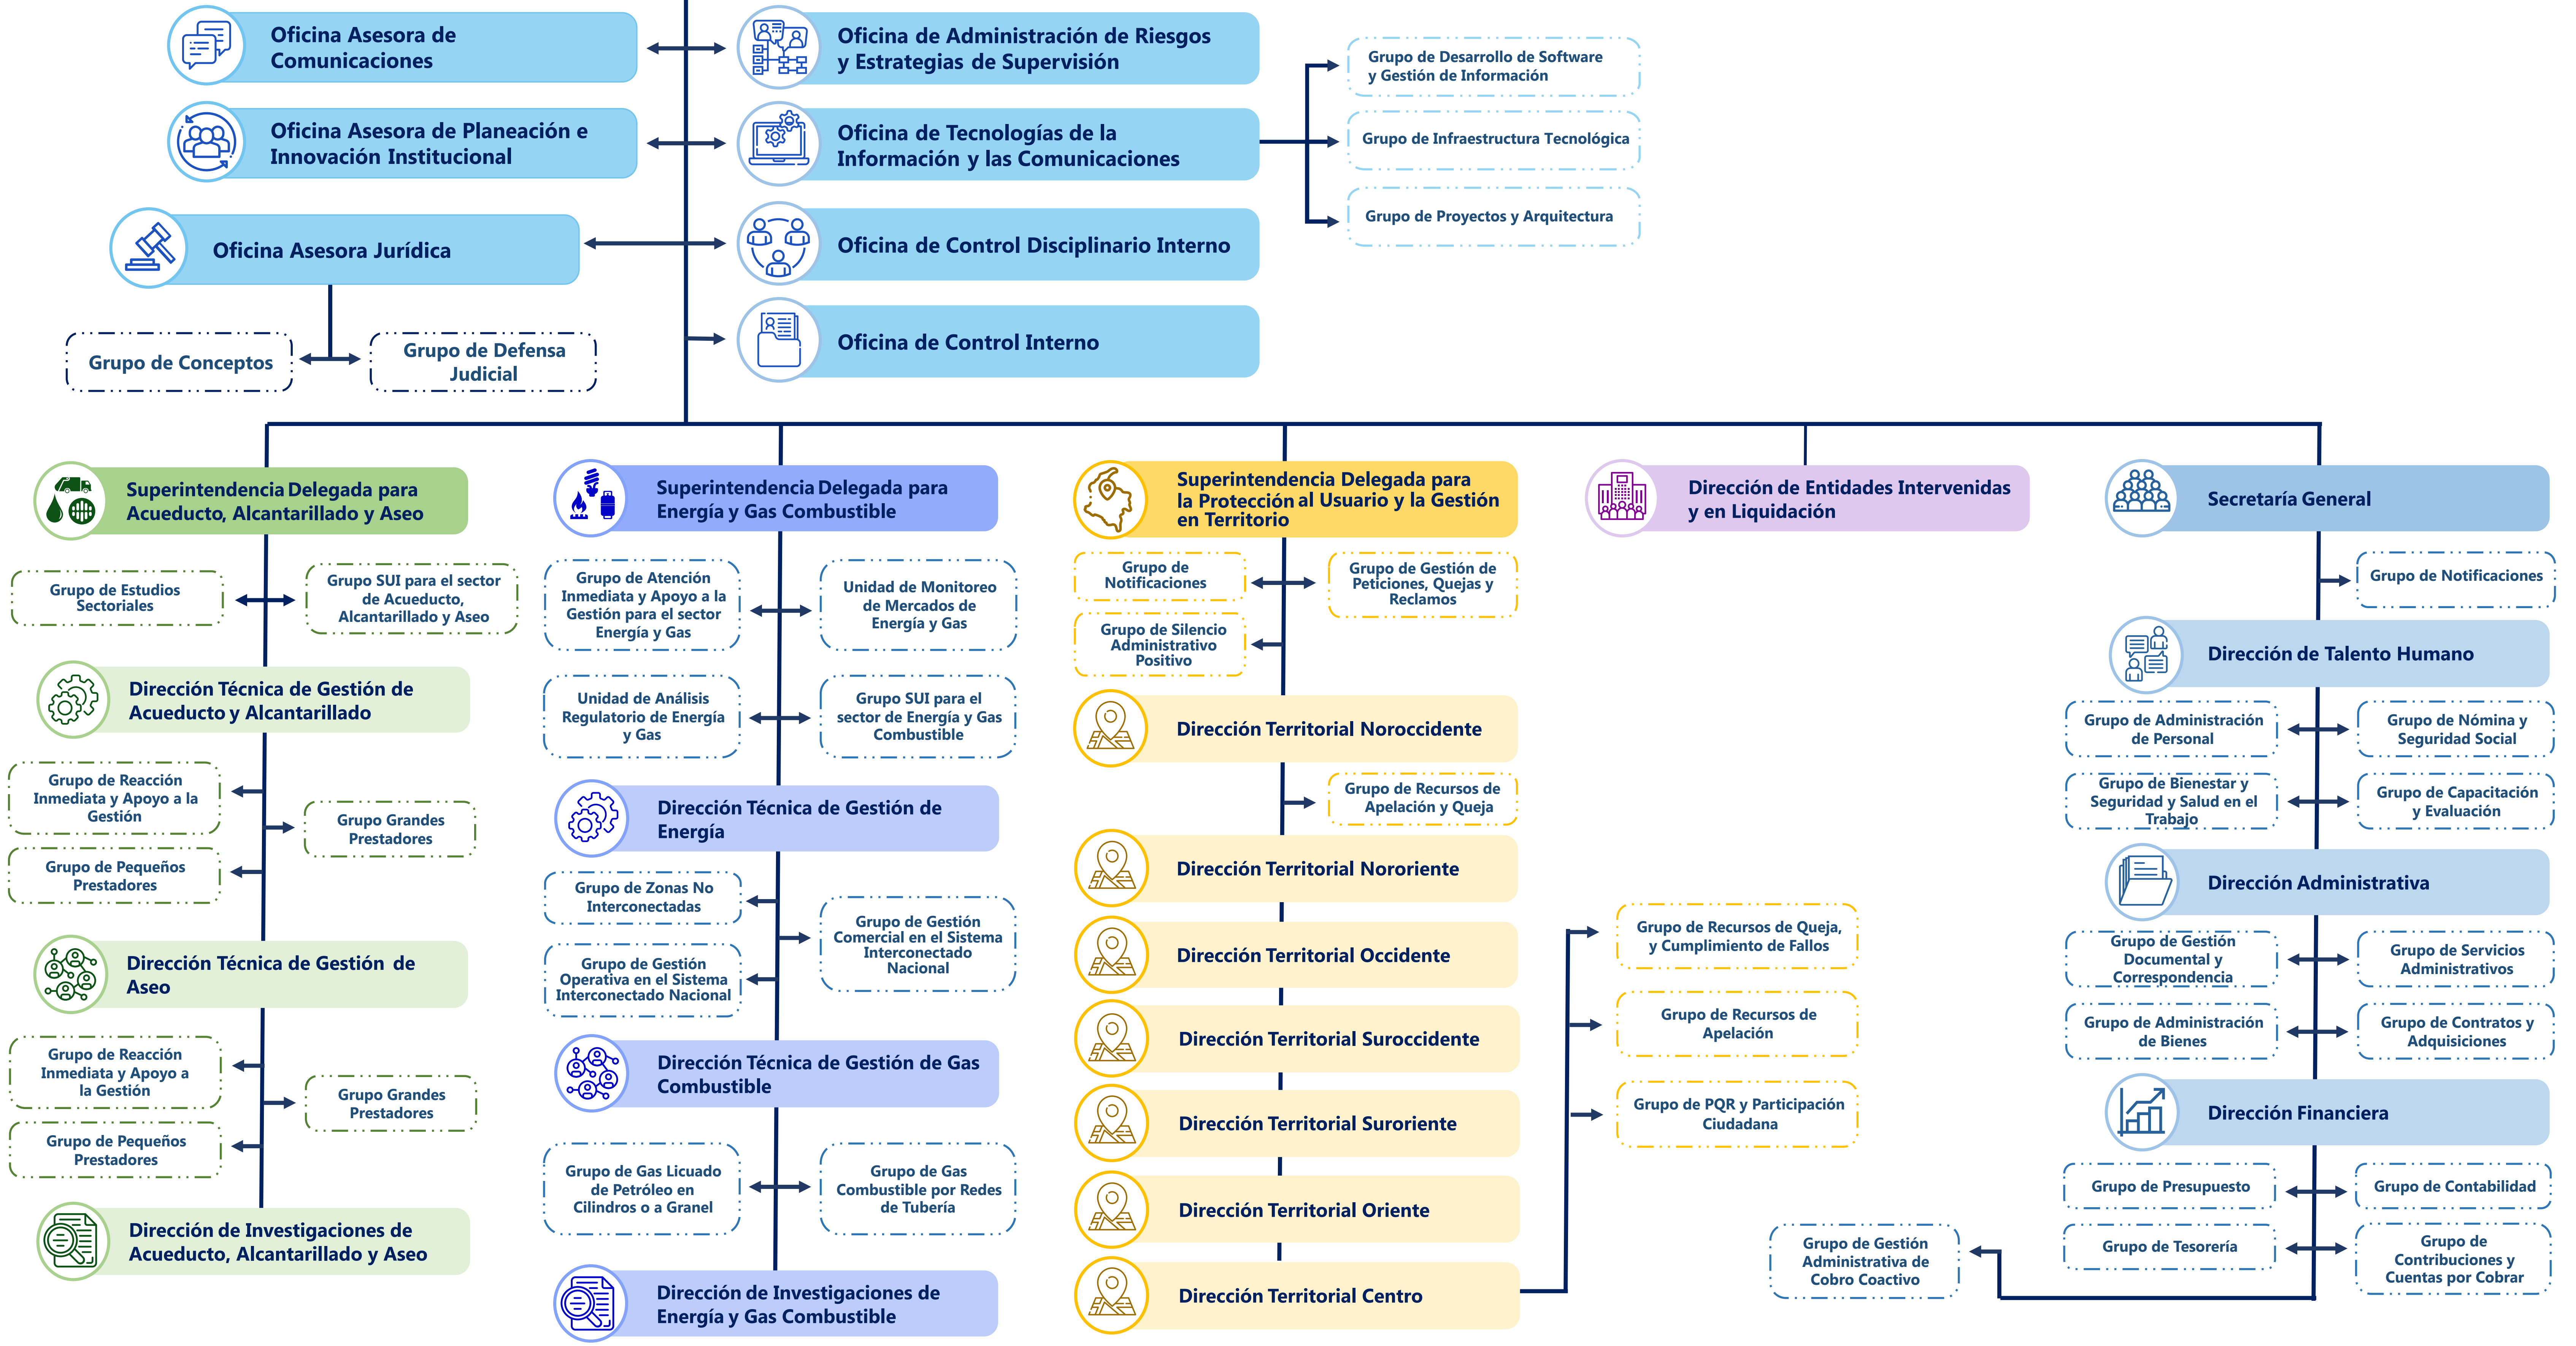

Despacho Superintendente de Servicios Públicos Domiciliarios

Planta Estructural: Áreas creadas mediante Decreto 1369 de 2020

Planta Funcional: Grupos Internos de Trabajo