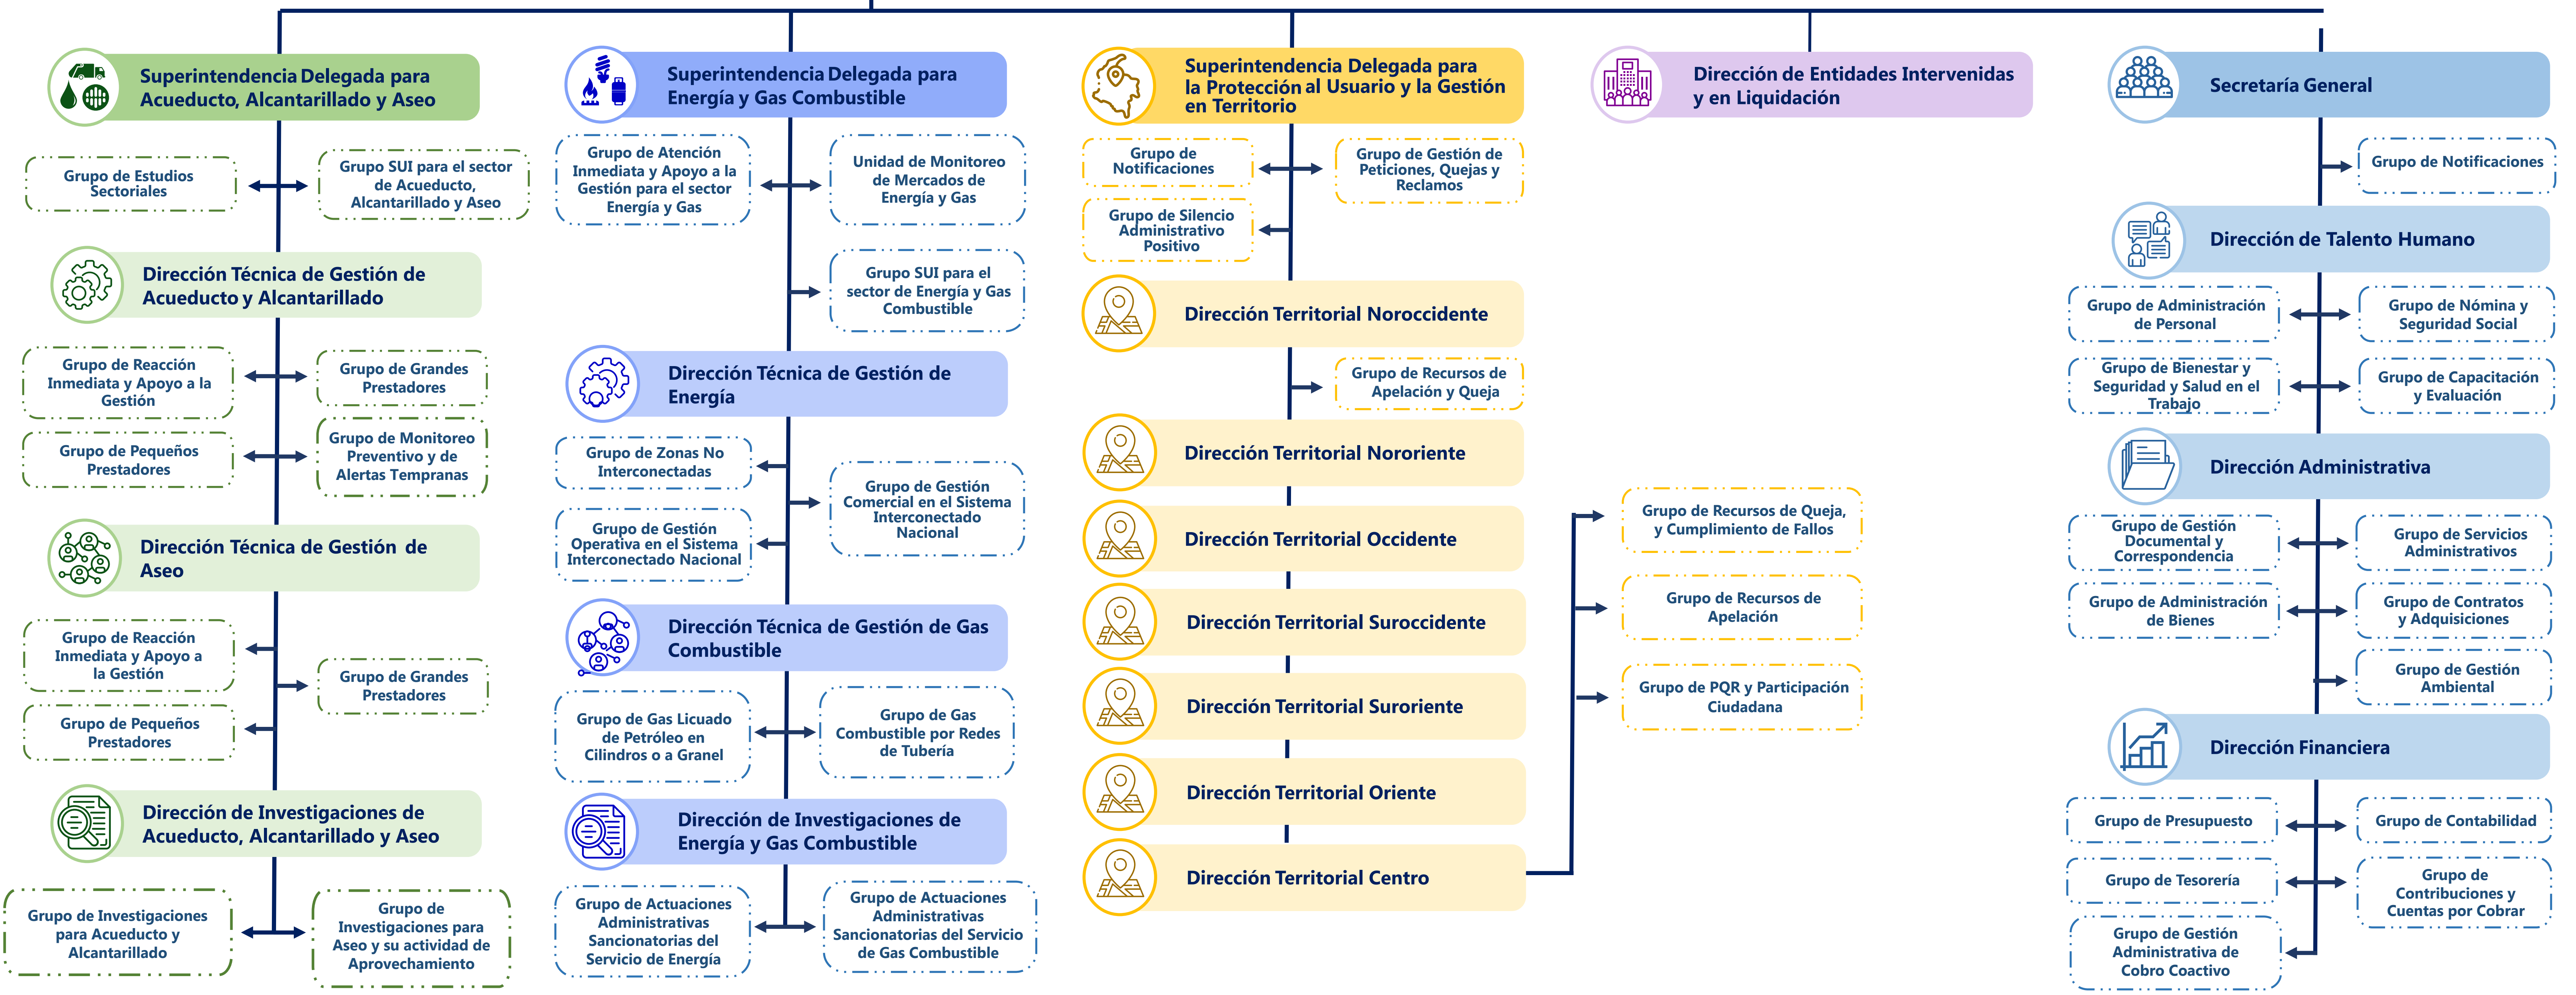

Despacho Superintendente de Servicios Públicos Domiciliarios

Grupo de Tareas Especiales para la Inspección, Vigilancia y Control

ORGANIGRAMA

Decreto 1369 de 2020

Planta Estructural: Áreas creadas mediante Decreto 1369 de 2020

Planta Funcional: Grupos Internos de Trabajo