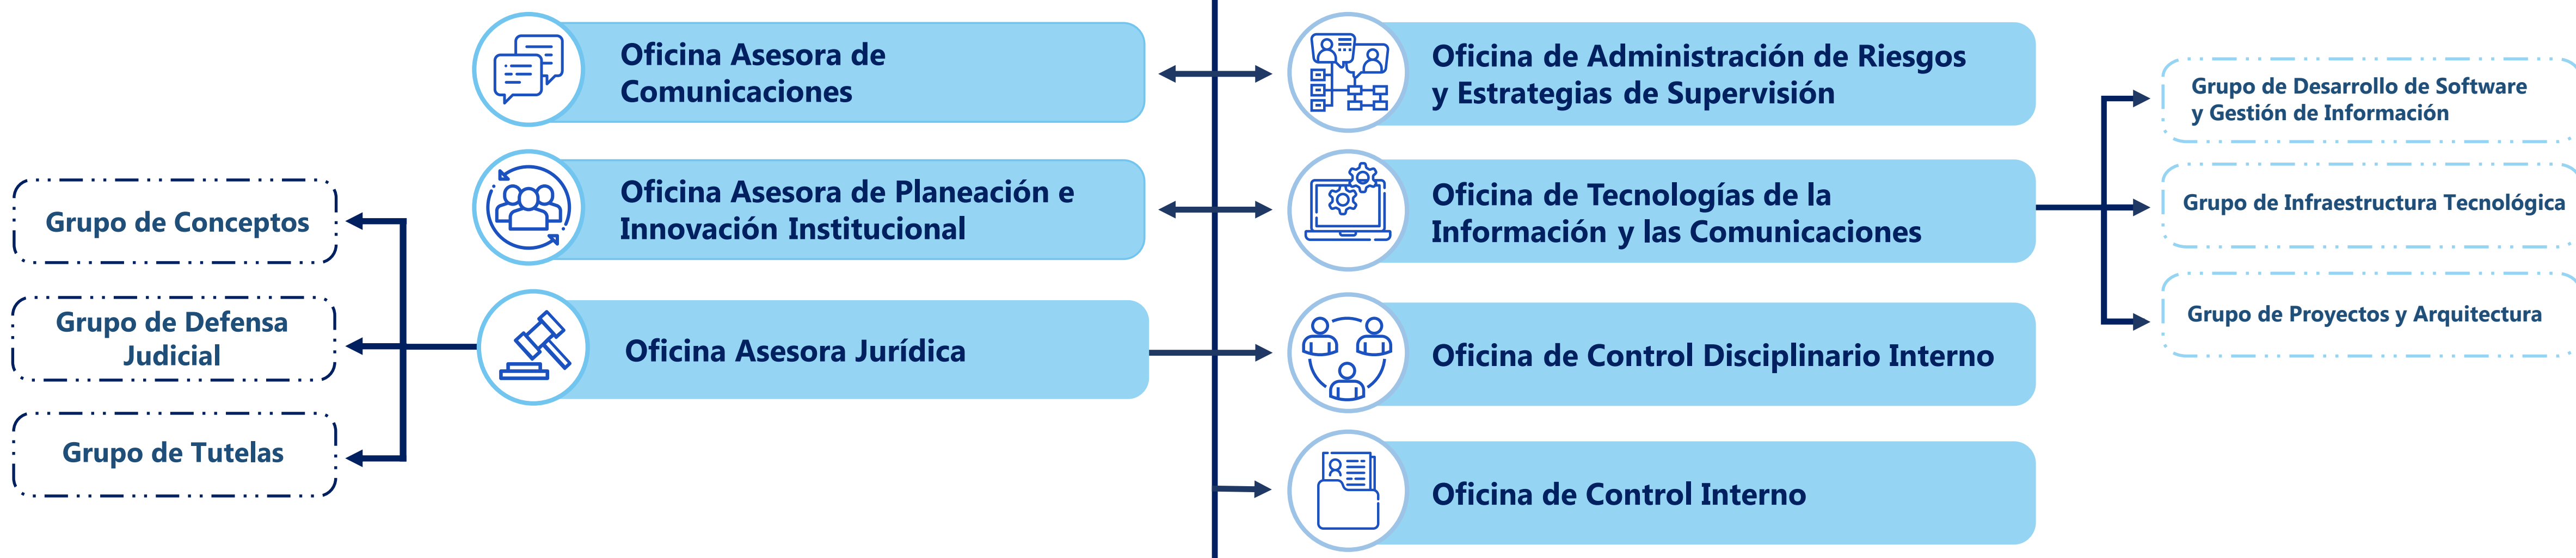

Despacho Superintendente de Servicios Públicos Domiciliarios

Grupo de Tareas Especiales para la Inspección, Vigilancia y Control

ORGANIGRAMA

Decreto 1369 de 2020

Planta Estructural: Áreas creadas mediante Decreto 1369 de 2020

Planta Funcional: Grupos Internos de Trabajo